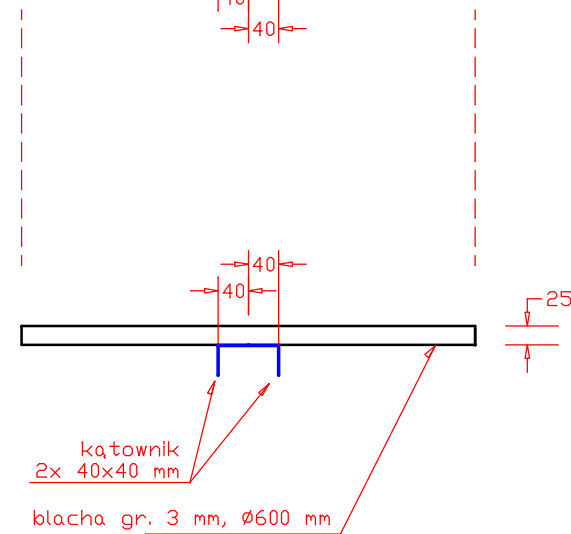

Grill, skala 1:10, wymiary podane w [mm]

Daszek

Ruszt

Palenisko

Stupek