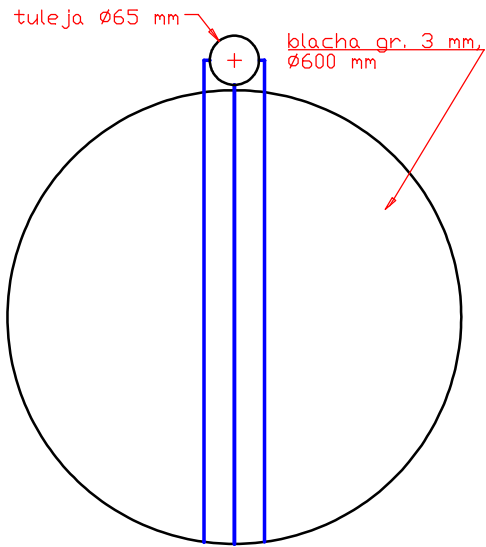

Grill, skala 1:10, wymiary podane w [mm]

Daszek

Ruszt

Palenisko

Stupek