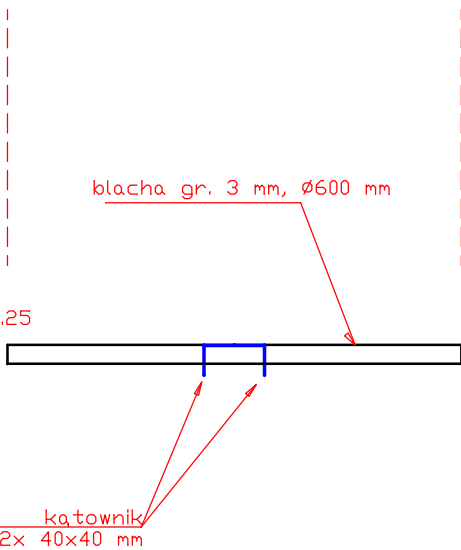

Grill, skala 1:10, wymiary podane w [mm]

Daszek

Ruszt

Palenisko

Stupek