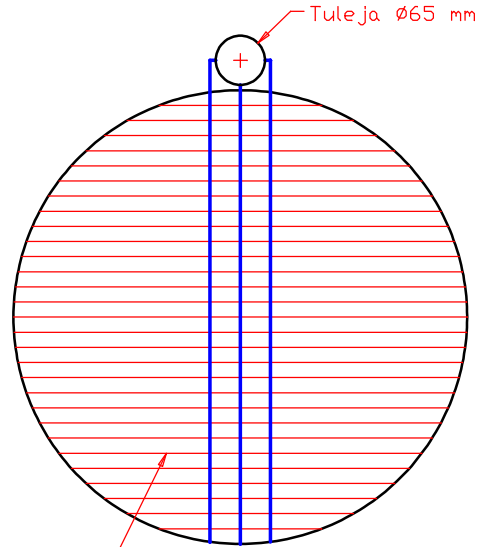

Grill, skala 1:10, wymiary podane w [mm]

Daszek

Ruszt

Palenisko

Stupek