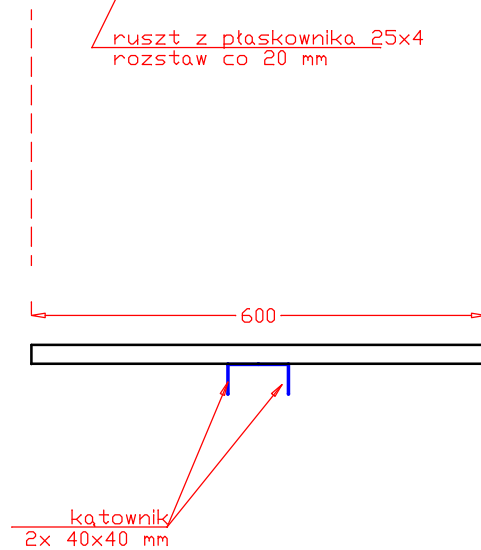

Grill, skala 1:10, wymiary podane w [mm]

Daszek

Ruszt

Palenisko

Stupek