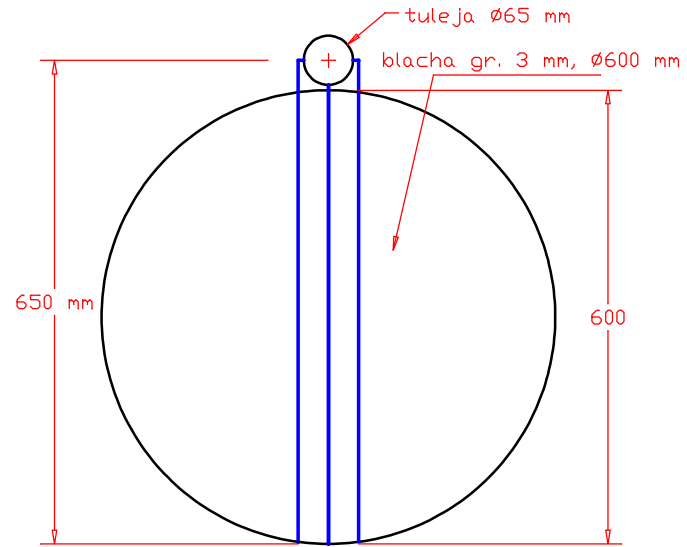

Grill, skala 1:10, wymiary podane w [mm]

Daszek

Ruszt

Palenisko

Stupek